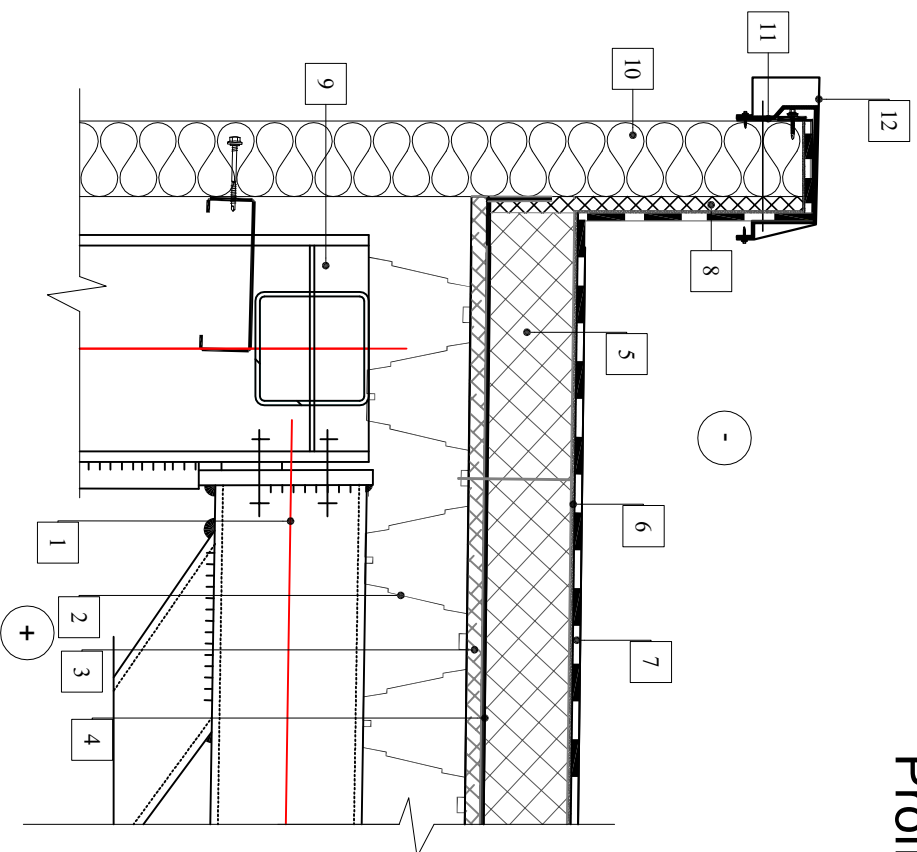

Parapeto detalė Nr.1 Profiluotas paklotas

Parapeto detalės aprašymas.

1.	Metalinė sandara / sija
2.	Profiluotas plieno paklotas
3.	Poluretanas Recticel Eurofloor 20mm; $\lambda=0,022$ W/m·K
4.	Garų izoliacija, PE plevele 200 μ m
5.	Poluretanas Recticel Eurothane Silver 90mm; $\lambda=0,022$ W/m·K
6.	Firestone Pagrindo klizai (B4-2004 (T))
7.	Hidroizoliacija - Firestone EPDM LSFR 1,14 membrana
8.	Poluretanas Recticel Eurothane Silver 30mm; $\lambda=0,022$ W/m·K
9.	Kolona
10.	Daugiasluksnė sieninė plokštė
11.	Skardos lakštelis
12.	Skardos lankstinys